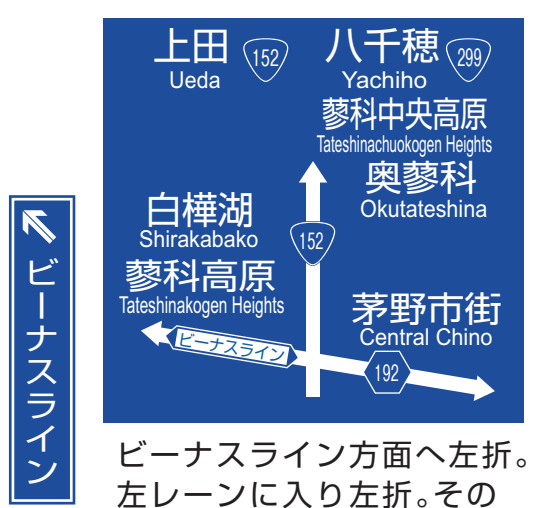

テラス蓼科 アクセスマップ

Terrace Tateshina
Resort & Spa
蓼科高原CCの手前左側

Terrace Tateshina
Resort & Spa

〒391-0301
長野県茅野市北山4035-949
TEL 0266-67-0100
FAX 0266-67-1040

案内標識 1

高速道路を出てまず最初の信号を右折。車線は右レーンが右折専用レーンになっています。

案内標識 2

立体交差。左レーンに入り、側道を進んでください。

案内標識 3

152号線、白樺湖・蓼科・茅野市街方面へ左折。車線は左レーン。

案内標識 4

ビーナスライン方面へ左折。左レーンに入り左折。その後しばらく道なりです。